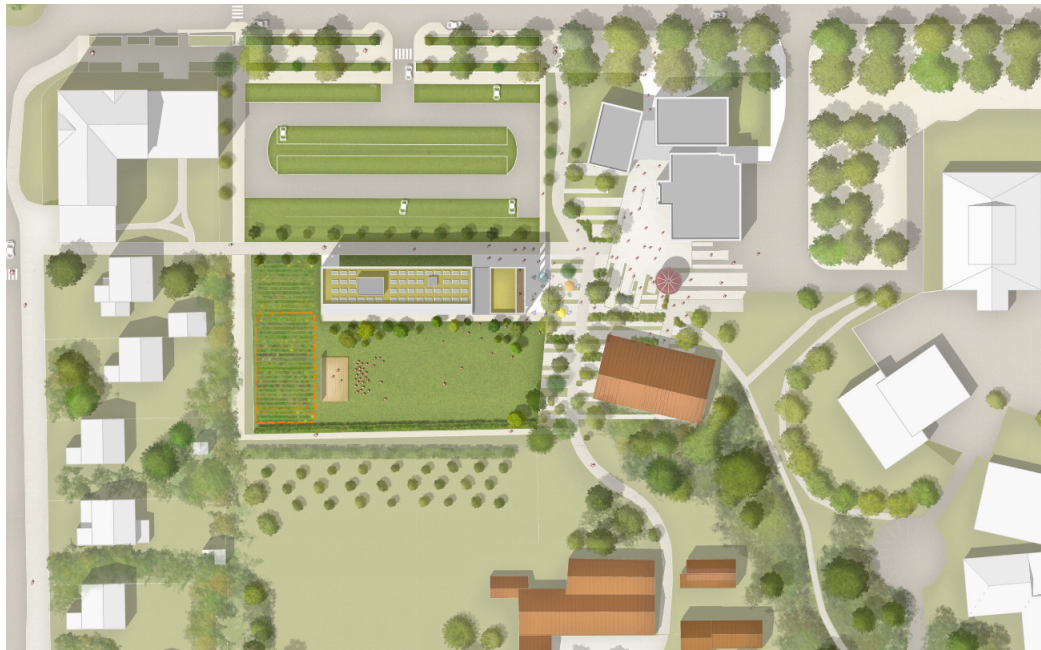

Surface dans œuvre : 900 m²

Montant prévisionnel des travaux : H.T. 3 200 000 €

Partenaires :

Béton – BE Structure

Cap Terre – BE Thermique

D'une ville à l'autre – Paysagistes

Emacoustic -BE Acoustique

Eric Alquié – Economiste de la construction

Crédit image : Ilulissa

Pour ce projet, l'espace public est pensé à l'échelle du grand parc intégrant les différents équipements : Ecoles de musique, de danse, crèche et groupe scolaire, prairie, le chemin de traverse piéton jusqu'à la mairie, ... Un parvis arboré relie les équipements et vient se glisser sous le bâtiment au travers du café et du forum. Ce parvis est le support d'usages conviviaux : placette, manège type « La Machine », jeux divers, ...

L'équipement comporte son propre jardin déployé sur toute la façade Sud du projet : de grandes jardinières de réemploi, ou construites avec les utilisateurs, sont installées sur les grandes terrasses pour planter des grimpances, des petites cépées arbustives, des massifs de fleurs, ou encore, au droit de la cuisine et des espaces de découverte, des plans de légumes, herbes aromatiques, salades, tomates, ... au gré des saisons. La prairie offre un motif singulier, espace libre et ouvert, elle comporte des bosquets ombragés voisinant les aires de jeux. Des meubles en bois construits lors d'ateliers participatifs composent des solariums au calme, tandis qu'une grande scène permet des manifestations de danse, théâtre ou musique, notamment avec les écoles voisines.

Le projet est construit sur une trame simple et claire, qui organise les fonctions et les espaces, en conférant une grande souplesse de modifications ou d'évolutions ultérieures. Cette trame se traduit constructivement par un système poteaux-poutres en bois, efficace mécaniquement, et très facile à aménager.